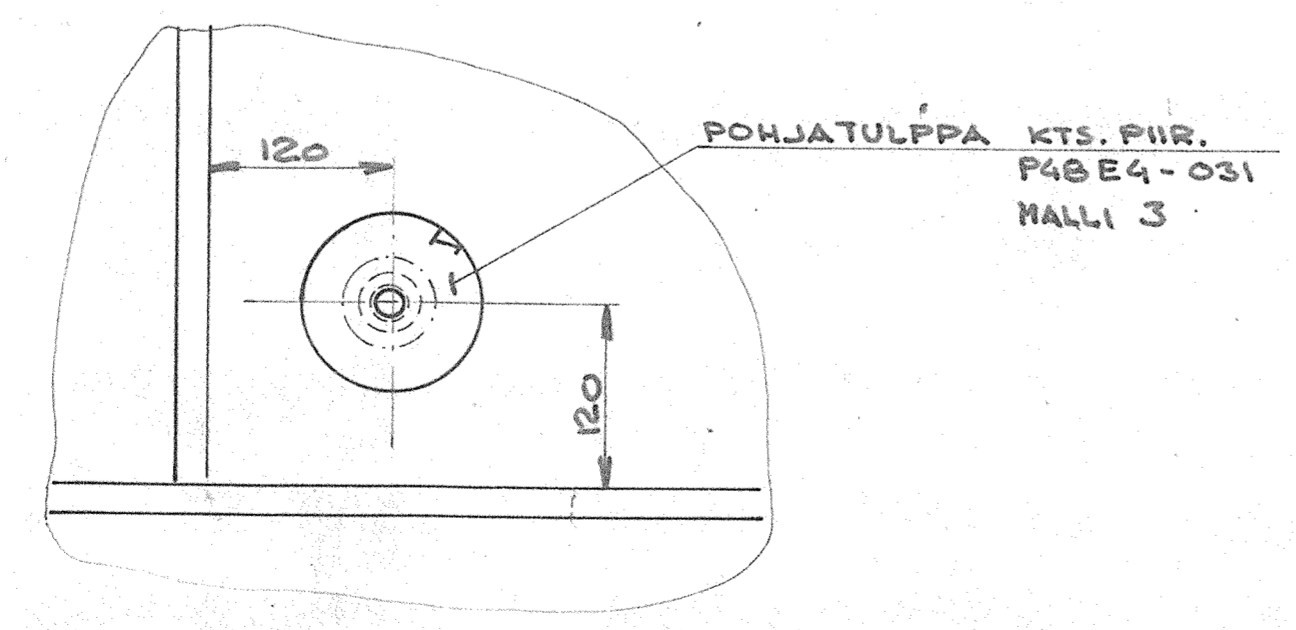

KAARIVÄLI 600 MM

POHJATULPPIEN SIJOITUS

108

HYVÄKSYTTY MERKITYNEEN MÄÄRÄKÄÄN
LAIVASTONKASSA 22/3 1023
[Signature]

- 8. 2. 1972

RAUMA-REPOLA OY PÄÄSKYNIEMI		SCALE	DRAWN	17.11.71 OAS
OY MARINE CONSULTING AB HELSINKI FINLAND		1:50	CHECKED	
LAIDOITUS		PASSED		
		P48F1-269 c		