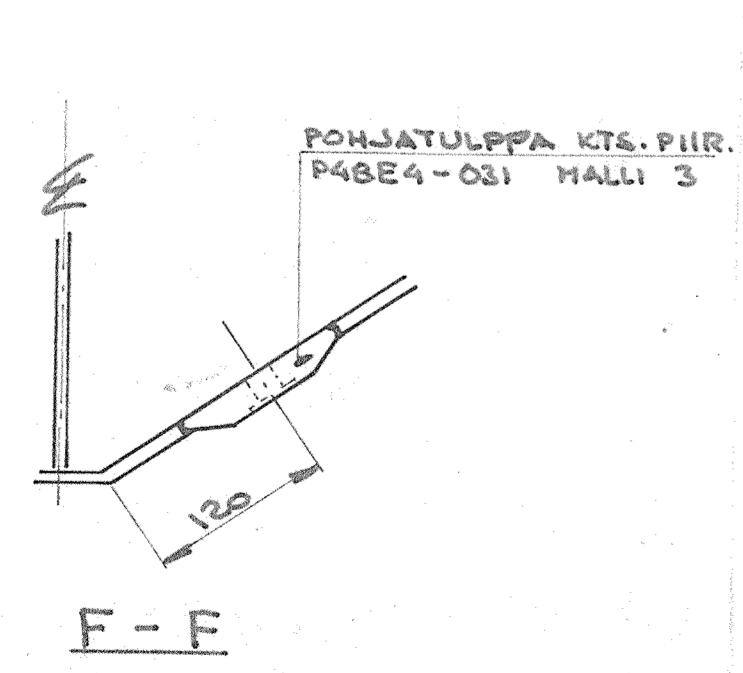

KAARIVÄLI 600 MM

POHJATULPPIEN SIJOITUS

108

HYVÄKSYTTY MERKITYNEEN MÄÄRÄKÄÄN
LAIVASTONKASSA 22/3 1023
[Signature]

- 8. 2. 1972

RAUMA-REPOLA OY PÄÄSKYNIEMI		SCALE	DRAWN	17.11.71 OAS
OY MARINE CONSULTING AB HELSINKI FINLAND		1:50	CHECKED	
LAIDOITUS		PASSED		
		P48F1-269 c		